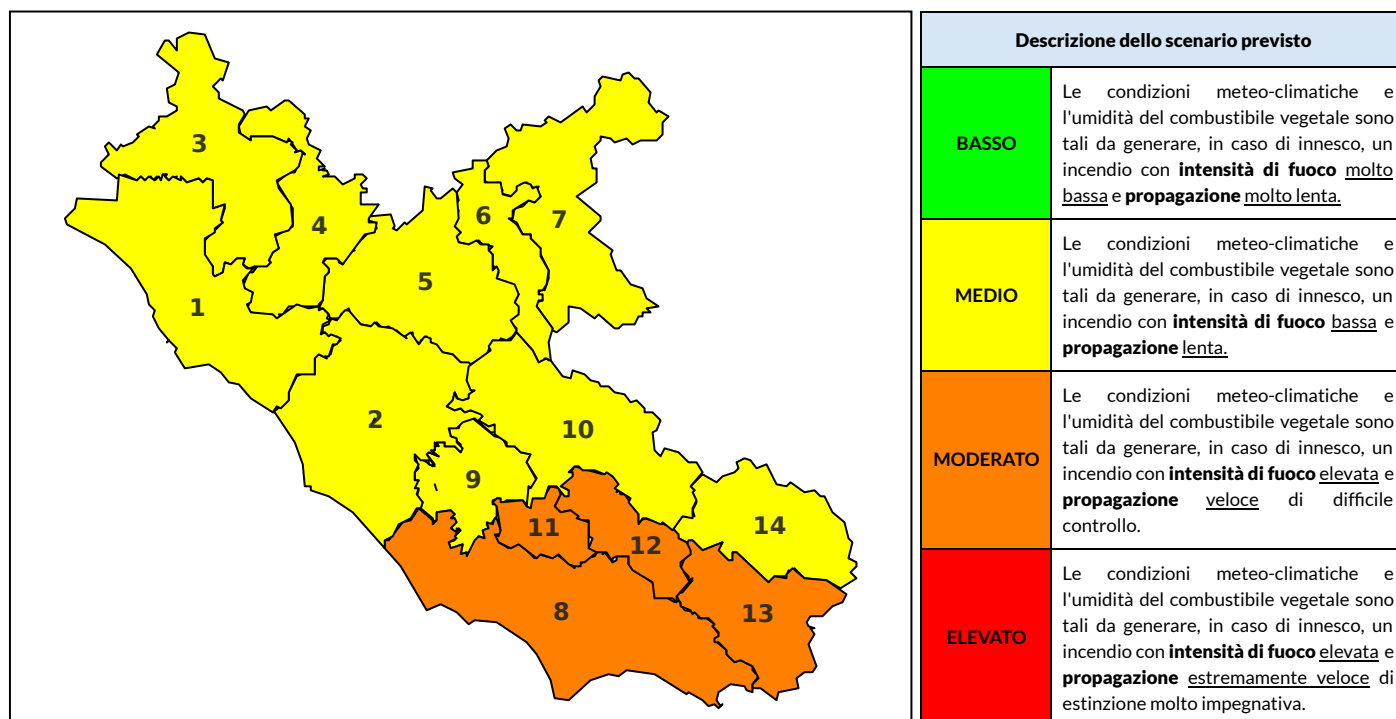

BOLLETTINO DI PERICOLOSITA' DA INCENDI BOSCHIVI

Previsioni per domani 22-7-2024

Livello di pericolosità da incendio boschivo per Zona di Allerta AIB

Bollettino emesso nel periodo della campagna AIB Lazio sulla base del modello previsionale RISICOLazio, sviluppato in collaborazione con Fondazione CIMA, che fornisce un supporto per la valutazione della Pericolosità da incendio boschivo aggregata sulle Zone di Allerta AIB, approvate come parte integrante del Piano AIB Lazio 2020-2022 con DGR n° 270 del 15/05/2020. Il dettaglio della distribuzione dei Comuni nelle Zone AIB è consultabile al link <https://protezionecivile.regione.lazio.it/zone_allerta_aib_comuni/>. Le Norme Comportamentali per la popolazione sono consultabili al link <https://protezionecivile.regione.lazio.it/norme_comportamentali_aib/>.

Zona AIB	1	2	3	4	5	6	7	8	9	10	11	12	13	14
Livello Pericolosità	MEDIO	MEDIO	MEDIO	MEDIO	MEDIO	MEDIO	MEDIO	MODERATO	MEDIO	MEDIO	MODERATO	MODERATO	MODERATO	MEDIO