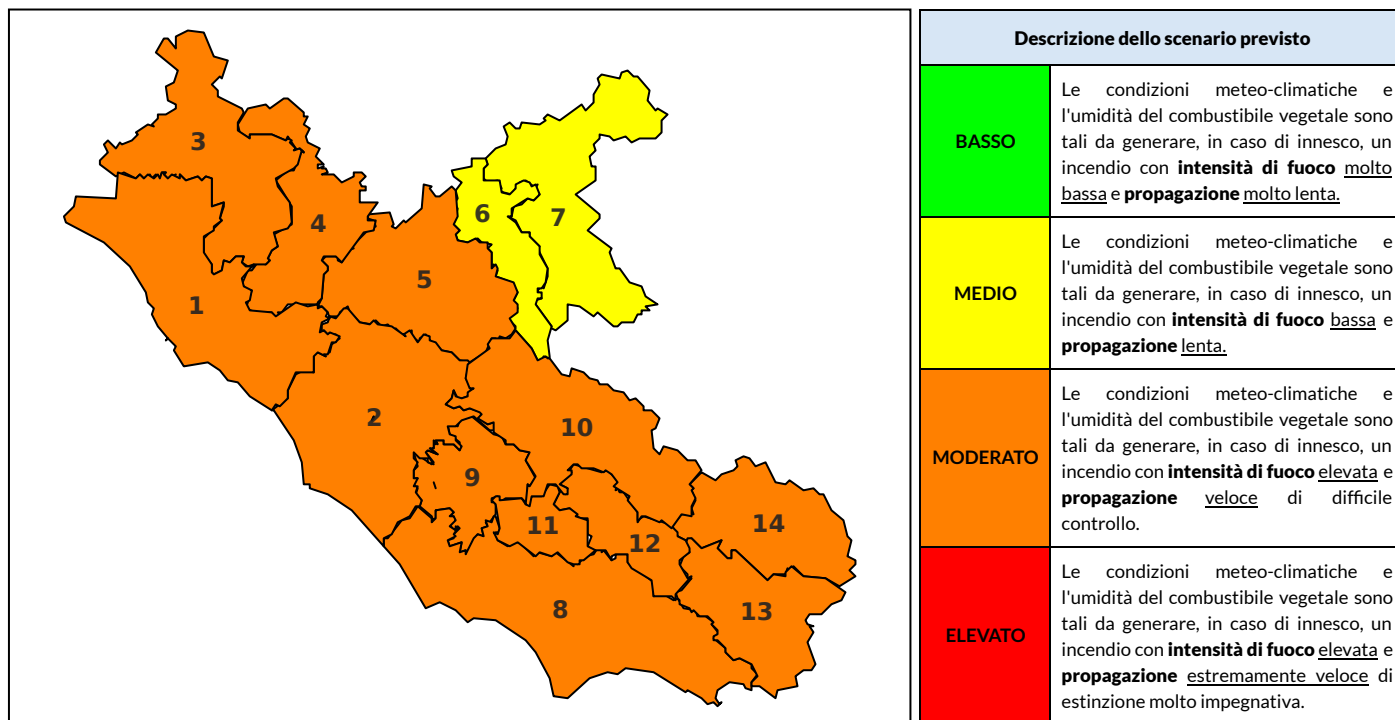

BOLLETTINO DI PERICOLOSITA' DA INCENDI BOSCHIVI

Previsioni per oggi 21-7-2024

Livello di pericolosità da incendio boschivo per Zona di Allerta AIB

Bollettino emesso nel periodo della campagna AIB Lazio sulla base del modello previsionale RISICOLazio, sviluppato in collaborazione con Fondazione CIMA, che fornisce un supporto per la valutazione della Pericolosità da incendio boschivo aggregata sulle Zone di Allerta AIB, approvate come parte integrante del Piano AIB Lazio 2020-2022 con DGR n° 270 del 15/05/2020. Il dettaglio della distribuzione dei Comuni nelle Zone AIB è consultabile al link https://protezionecivile.regione.lazio.it/zone_allerta_aib_comuni/. Le Norme Comportamentali per la popolazione sono consultabili al link https://protezionecivile.regione.lazio.it/norme_comportamentali_aib/.

Zona AIB	1	2	3	4	5	6	7	8	9	10	11	12	13	14
Livello Pericolosità	MODERATO	MODERATO	MODERATO	MODERATO	MODERATO	MEDIO	MEDIO	MODERATO	MODERATO	MODERATO	MODERATO	MODERATO	MODERATO	MODERATO

NOTE

BOLLETTINO DI PERICOLOSITA' DA INCENDI BOSCHIVI

Previsioni per domani 22-7-2024

Livello di pericolosità da incendio boschivo per Zona di Allerta AIB

Bollettino emesso nel periodo della campagna AIB Lazio sulla base del modello previsionale RISICOLazio, sviluppato in collaborazione con Fondazione CIMA, che fornisce un supporto per la valutazione della Pericolosità da incendio boschivo aggregata sulle Zone di Allerta AIB, approvate come parte integrante del Piano AIB Lazio 2020-2022 con DGR n° 270 del 15/05/2020. Il dettaglio della distribuzione dei Comuni nelle Zone AIB è consultabile al link https://protezionecivile.regione.lazio.it/zone_allerta_aib_comuni/. Le Norme Comportamentali per la popolazione sono consultabili al link https://protezionecivile.regione.lazio.it/norme_comportamentali_aib/.

Zona AIB	1	2	3	4	5	6	7	8	9	10	11	12	13	14
Livello Pericolosità	MODERATO	MODERATO	MEDIO	MEDIO	MEDIO	MEDIO	MEDIO	MODERATO	MODERATO	MODERATO	MODERATO	MODERATO	MODERATO	MODERATO